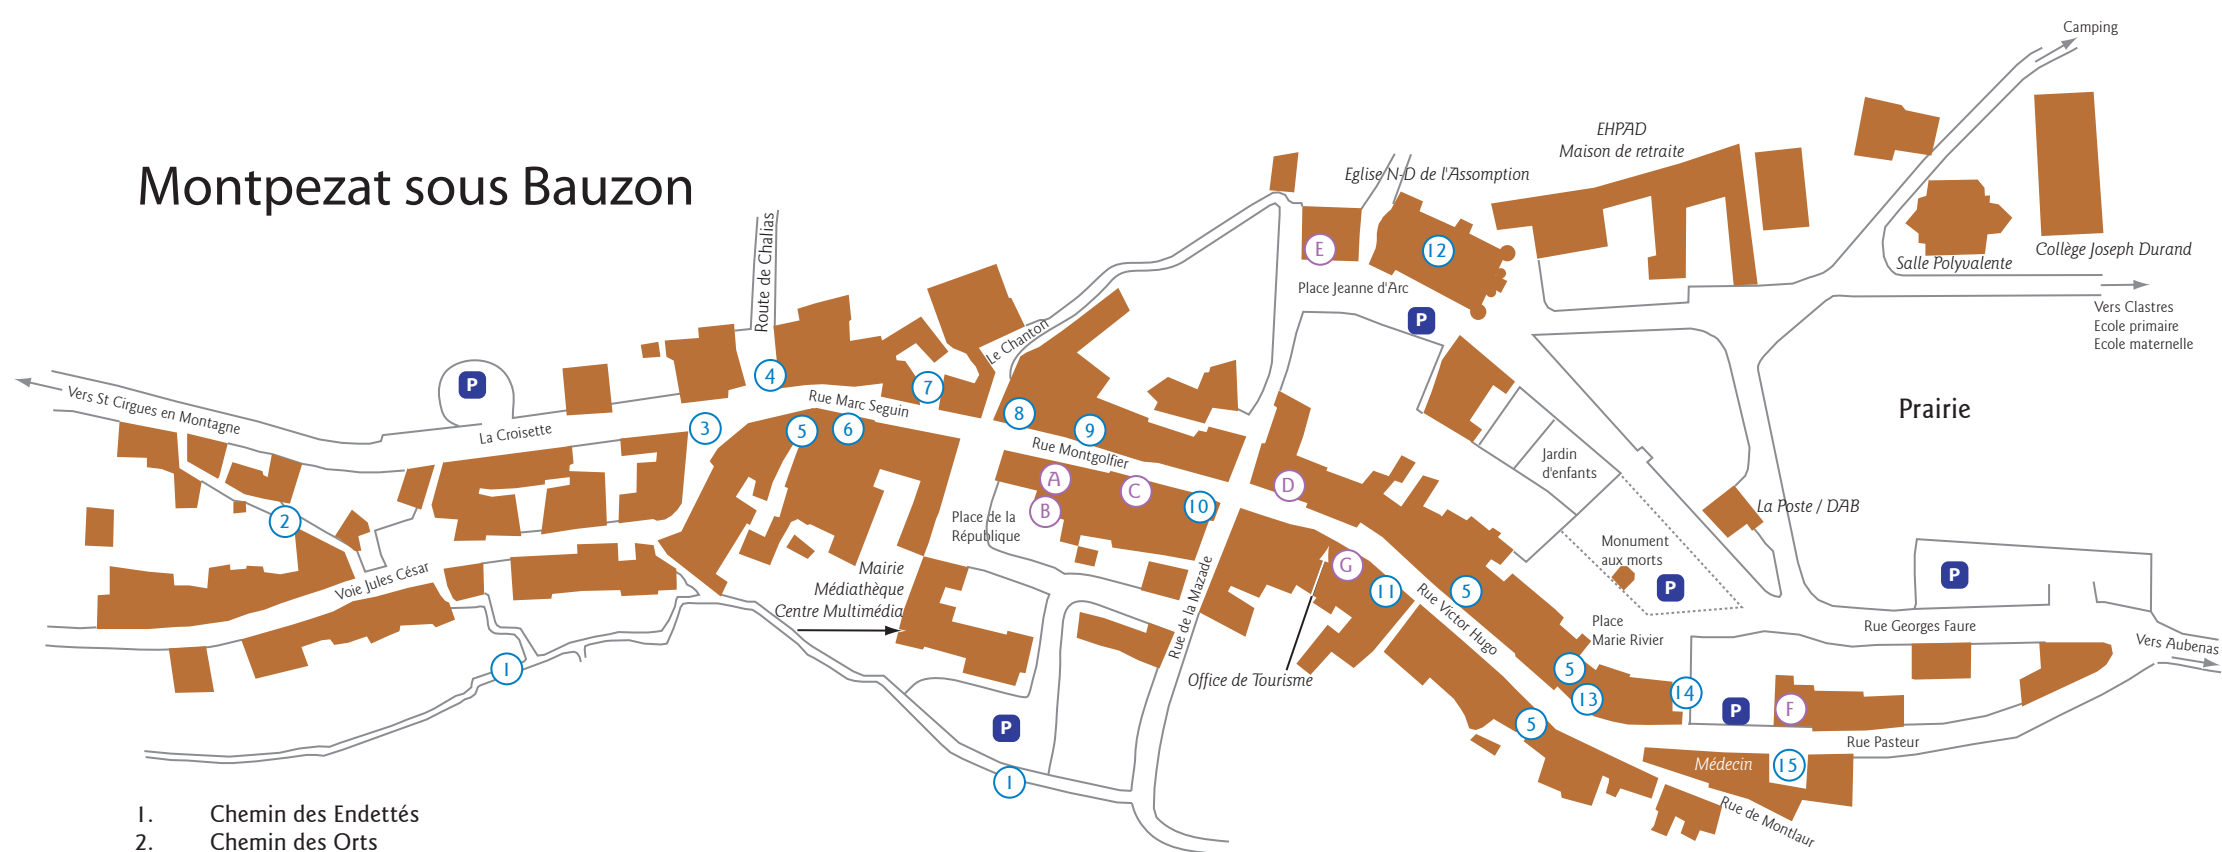

Montpezat sous Bauzon

1. Chemin des Endettés
2. Chemin des Orts
3. Fontaine ronde
4. Croix du pont de Chalias
5. Doubles
6. Anciennes écuries pour caravanes de mulets, quartier des hôtels
7. Halle couverte
8. Balcon fer forgé (Perruchon)

9. Maison renaissance
10. Le Tourrail (ancienne fortification)
11. Maison natale Marie Rivier
12. Statue de la Pieta
13. Façade de l'ancienne cure
14. Béalière
15. Ancien couvent

- A. Epicerie
- B. Traiteur - Charcuterie
- C. Boulangerie
- D. Boucherie - Charcuterie
- E. Presse - Tabac
- F. Pharmacie
- G. Coiffeuse